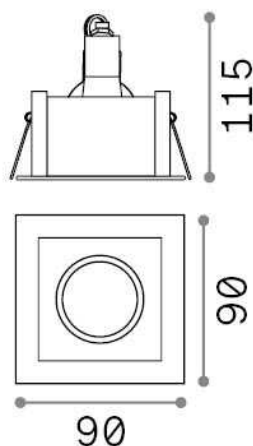

Info generali

Tecnico - Lampade da incasso

Indoor ceiling recessed projector with direct light emission

Ean	8021696243849
Articolo	FUNKY FI NERO
Installazione	Lampade da incasso
Garanzia	5 years
Peso lordo	0.35 kg
Volume	0.0006 m ³

Info tecniche e installative

Peso netto	0.3 kg
Classe di isolamento	II
Grado di protezione	IP20
Conformità	CE
Temperatura d'esercizio	0° ~ +40 °C
Dimmer	Determined by the light bulb
Alimentazione	220-240 V AC
Alimentatore	Not required
Specifiche per l'incasso	80 x 68 - h. ≥ 130 , 3-25