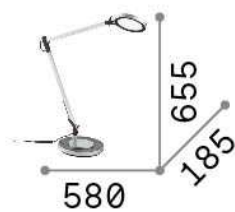

Info generali

Interno - Lampade da tavolo

Indoor table adjustable and dimmable lamp with integrated LED sources, in-built switch and direct light emission

| | |
|----------------------|-------------------------|
| Ean | 8021696204895 |
| Articolo | FUTURA TL ALLUMINIO |
| Installazione | Lampade da tavolo |
| Garanzia | 5 years |
| Peso lordo | 1.99 kg |
| Volume | 0.006874 m ³ |

Info tecniche e installative

| | |
|--------------------------------|--|
| Peso netto | 1.83 kg |
| Classe di isolamento | II |
| Grado di protezione | IP20 |
| Conformità | CE |
| Temperatura d'esercizio | 0° ~ +40 °C |
| Dimmer | 1, Touch dimmer |
| Alimentazione | 100-240 V AC 50/60 Hz Integrated switch button Touch switch |
| Alimentatore | In-built, included Replaceable, electronic |
| Orientabilità | YES |

Info sorgente e prestazionali

| | |
|------------------------------|------------------------------------|
| Sorgente integrata | Integrated LED module |
| Sorgente sostituibile | No |
| Potenza | LED 12,5 W |
| Emissione | Direct |
| Consumo massimo | max 12,50 W |
| Caratteristiche LED | LED SMD |
| CCT LED | 4000 K |
| Durata LED (t. 25°c) | 25000 h |
| CRI | > 80 |
| Flusso sorgente | 1100 lm |
| Flusso utile | 750 lm |
| Potenza in stand-by | < 0.50 W |
| Lampadina inclusa | 1 - E14 OLIVA 4W 3000K CRI80 SATIN |