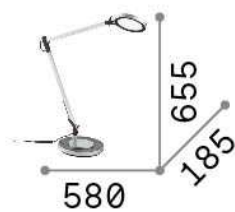

Info generali

Interno - Lampade da tavolo

Indoor table adjustable and dimmable lamp with integrated LED sources, in-built switch and direct light emission

Ean	8021696204888
Articolo	FUTURA TL NERO
Installazione	Lampade da tavolo
Garanzia	5 years
Peso lordo	1.99 kg
Volume	0.006874 m ³

Info tecniche e installative

Peso netto	1.83 kg
Classe di isolamento	II
Grado di protezione	IP20
Conformità	CE
Temperatura d'esercizio	0° ~ +40 °C
Dimmer	1, Touch dimmer
Alimentazione	100-240 V AC 50/60 Hz Integrated switch button Touch switch
Alimentatore	In-built, included Replaceable, electronic
Orientabilità	YES

Info sorgente e prestazionali

Sorgente integrata	Integrated LED module
Sorgente sostituibile	No
Potenza	LED 12,5 W
Emissione	Direct
Consumo massimo	max 12,50 W
Caratteristiche LED	LED SMD
CCT LED	4000 K
Durata LED (t. 25°c)	25000 h
CRI	> 80
Flusso sorgente	1100 lm
Flusso utile	750 lm
Potenza in stand-by	< 0.50 W
Lampadina inclusa	1 - E14 OLIVA 4W 3000K CRI80 SATIN