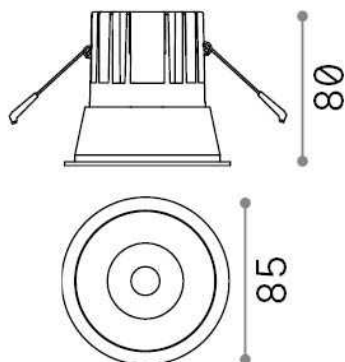

Info generali

Tecnico - Lampade da incasso

Indoor ceiling recessed projector with integrated LED sources and direct light emission

Ean	8021696285412
Articolo	GAME TRIM ROUND 11W 2700K BK BK
Installazione	Lampade da incasso
Garanzia	5 years
Peso lordo	0.32 kg
Volume	0.001634 m ³

Info tecniche e installative

Peso netto	0.28 kg
Classe di isolamento	II
Grado di protezione	IP20
Conformità	CE
Temperatura d'esercizio	0° ~ +40 °C
Dimmer	NO, On-Off
Alimentazione	220-240 V AC 50/60 Hz
Alimentatore	Separate, included Replaceable (by qualified operators only), electronic
Specifiche per l'incasso	Ø 75 - h. ≥ 150 , 3-40
Resistenza al carico	IK06
Protezione frontale	IP40 [DO NOT COVER]
Accessori non inclusi	Dimmable driver

Info sorgente e prestazionali

Sorgente integrata	Integrated LED module
Sorgente sostituibile	Replaceable (by qualified operators only)
Potenza	11 W
Emissione	Direct
Consumo massimo	max 11,00 W
Caratteristiche LED	LED COB CREE
CCT LED	2700 K
Durata LED (t. 25°c)	50000 h
CRI	> 80
Fascio luminoso	36°
UGR massimo	< 19
Flusso sorgente	1000 lm
Flusso utile	860 lm