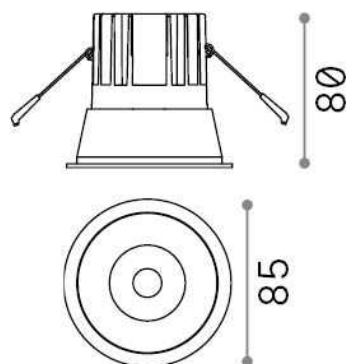

Info generali

Tecnico - Lampade da incasso

Indoor ceiling recessed projector with integrated LED sources and direct light emission

Ean	8021696285429
Articolo	GAME TRIM ROUND 11W 2700K WH WH
Installazione	Lampade da incasso
Garanzia	5 years
Peso lordo	0.4 kg
Volume	0.001634 m ³

Info tecniche e installative

Peso netto	0.35 kg
Classe di isolamento	II
Grado di protezione	IP20
Conformità	CE
Temperatura d'esercizio	0° ~ +40 °C
Dimmer	NO, On-Off
Alimentazione	220-240 V AC 50/60 Hz
Alimentatore	Separate, included Replaceable (by qualified operators only), electronic
Specifiche per l'incasso	Ø 75 - h. ≥ 150 , 3-40
Resistenza al carico	IK06
Protezione frontale	IP40 [DO NOT COVER]
Accessori non inclusi	Dimmable driver

Info sorgente e prestazionali

Sorgente integrata	Integrated LED module
Sorgente sostituibile	Replaceable (by qualified operators only)
Potenza	11 W
Emissione	Direct
Consumo massimo	max 11,00 W
Caratteristiche LED	LED COB CREE
CCT LED	2700 K
Durata LED (t. 25°c)	50000 h
CRI	> 80
Fascio luminoso	36°
UGR massimo	< 19
Flusso sorgente	1000 lm
Flusso utile	920 lm