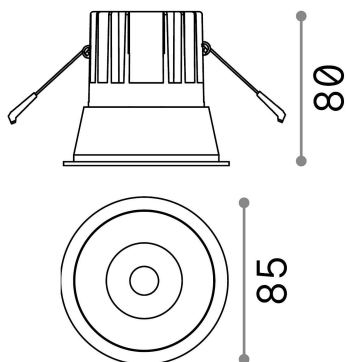

Info generali

Tecnico - Lampade da incasso

Indoor ceiling recessed projector with integrated LED sources and direct light emission

Ean	8021696192314
Articolo	GAME TRIM ROUND 11W 3000K BK BK
Installazione	Lampade da incasso
Garanzia	5 years
Peso lordo	0.4 kg
Volume	0.001634 m ³

Info tecniche e installative

Peso netto	0.35 kg
Classe di isolamento	II
Grado di protezione	IP20
Conformità	CE
Temperatura d'esercizio	0° ~ +40 °C
Dimmer	NO, On-Off
Alimentazione	220-240 V AC 50/60 Hz
Alimentatore	Separate, included Replaceable (by qualified operators only), electronic
Specifiche per l'incasso	Ø 75 - h. ≥ 150 , 3-40
Resistenza al carico	IK06
Protezione frontale	IP40 [DO NOT COVER]
Accessori non inclusi	Dimmable driver

Info sorgente e prestazionali

Sorgente integrata	Integrated LED module
Sorgente sostituibile	Replaceable (by qualified operators only)
Potenza	11 W
Emissione	Direct
Consumo massimo	max 11,00 W
Caratteristiche LED	LED COB CREE
CCT LED	3000 K
Durata LED (t. 25°C)	50000 h
CRI	> 80
Fascio luminoso	36°
UGR massimo	< 19
Flusso sorgente	1100 lm
Flusso utile	940 lm
Rischio fotobiologico	1