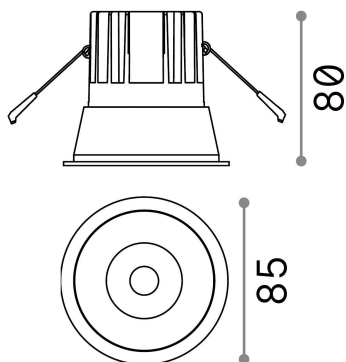

Info generali

Tecnico - Lampade da incasso

Indoor ceiling recessed projector with integrated LED sources and direct light emission

Ean	8021696192345
Articolo	GAME TRIM ROUND 11W 3000K BK GD
Installazione	Lampade da incasso
Garanzia	5 years
Peso lordo	0.4 kg
Volume	0.001634 m ³

Info tecniche e installative

Peso netto	0.35 kg
Classe di isolamento	II
Grado di protezione	IP20
Conformità	CE
Temperatura d'esercizio	0° ~ +40 °C
Dimmer	NO, On-Off
Alimentazione	220-240 V AC 50/60 Hz
Alimentatore	Separate, included Replaceable (by qualified operators only), electronic
Specifiche per l'incasso	Ø 75 - h. ≥ 150 , 3-40
Resistenza al carico	IK06
Protezione frontale	IP40 [DO NOT COVER]
Accessori non inclusi	Dimmable driver

Info sorgente e prestazionali

Sorgente integrata	Integrated LED module
Sorgente sostituibile	Replaceable (by qualified operators only)
Potenza	11 W
Emissione	Direct
Consumo massimo	max 11,00 W
Caratteristiche LED	LED COB CREE
CCT LED	3000 K
Durata LED (t. 25°C)	50000 h
CRI	> 80
Fascio luminoso	36°
UGR massimo	< 19
Flusso sorgente	1100 lm
Flusso utile	940 lm
Rischio fotobiologico	1