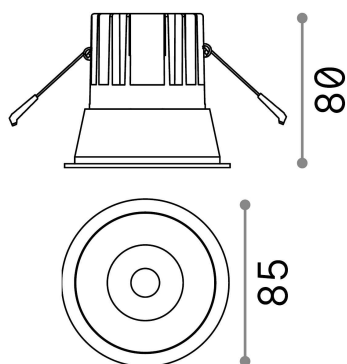

Info generali

Tecnico - Lampade da incasso

Indoor ceiling recessed projector with integrated LED sources and direct light emission

Ean	8021696192321
Articolo	GAME TRIM ROUND 11W 3000K BK SL
Installazione	Lampade da incasso
Garanzia	5 years
Peso lordo	0.4 kg
Volume	0.001634 m ³

Info tecniche e installative

Peso netto	0.35 kg
Classe di isolamento	II
Grado di protezione	IP20
Conformità	CE
Temperatura d'esercizio	0° ~ +40 °C
Dimmer	NO, On-Off
Alimentazione	220-240 V AC 50/60 Hz
Alimentatore	Separate, included Replaceable (by qualified operators only), electronic
Specifiche per l'incasso	Ø 75 - h. ≥ 150 , 3-40
Resistenza al carico	IK06
Protezione frontale	IP40 [DO NOT COVER]
Accessori non inclusi	Dimmable driver

Info sorgente e prestazionali

Sorgente integrata	Integrated LED module
Sorgente sostituibile	Replaceable (by qualified operators only)
Potenza	11 W
Emissione	Direct
Consumo massimo	max 11,00 W
Caratteristiche LED	LED COB CREE
CCT LED	3000 K
Durata LED (t. 25°C)	50000 h
CRI	> 80
Fascio luminoso	36°
UGR massimo	< 19
Flusso sorgente	1100 lm
Flusso utile	1010 lm
Rischio fotobiologico	1