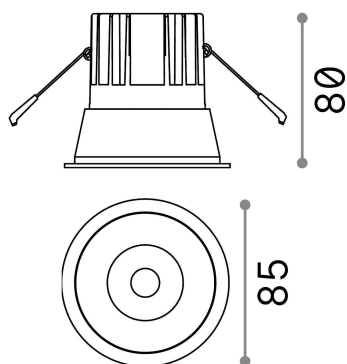

Info generali

Tecnico - Lampade da incasso

Indoor ceiling recessed projector with integrated LED sources and direct light emission

Ean	8021696192338
Articolo	GAME TRIM ROUND 11W 3000K BK WH
Installazione	Lampade da incasso
Garanzia	5 years
Peso lordo	0.4 kg
Volume	0.001634 m ³

Info tecniche e installative

Peso netto	0.35 kg
Classe di isolamento	II
Grado di protezione	IP20
Conformità	CE
Temperatura d'esercizio	0° ~ +40 °C
Dimmer	NO, On-Off
Alimentazione	220-240 V AC 50/60 Hz
Alimentatore	Separate, included Replaceable (by qualified operators only), electronic
Specifiche per l'incasso	Ø 75 - h. ≥ 150 , 3-40
Resistenza al carico	IK06
Protezione frontale	IP40 [DO NOT COVER]
Accessori non inclusi	Dimmable driver

Info sorgente e prestazionali

Sorgente integrata	Integrated LED module
Sorgente sostituibile	Replaceable (by qualified operators only)
Potenza	11 W
Emissione	Direct
Consumo massimo	max 11,00 W
Caratteristiche LED	LED COB CREE
CCT LED	3000 K
Durata LED (t. 25°C)	50000 h
CRI	> 80
Fascio luminoso	36°
UGR massimo	< 19
Flusso sorgente	1100 lm
Flusso utile	1010 lm
Rischio fotobiologico	1