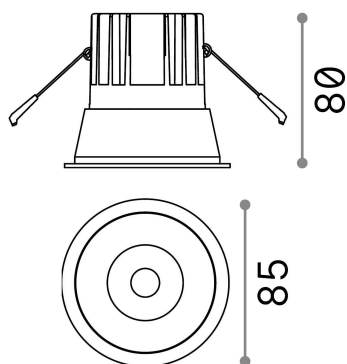

Info generali

Tecnico - Lampade da incasso

Indoor ceiling recessed projector with integrated LED sources and direct light emission

Ean	8021696192277
Articolo	GAME TRIM ROUND 11W 3000K WH BK
Installazione	Lampade da incasso
Garanzia	5 years
Peso lordo	0.4 kg
Volume	0.001634 m ³

Info tecniche e installative

Peso netto	0.35 kg
Classe di isolamento	II
Grado di protezione	IP20
Conformità	CE
Temperatura d'esercizio	0° ~ +40 °C
Dimmer	NO, On-Off
Alimentazione	220-240 V AC 50/60 Hz
Alimentatore	Separate, included Replaceable (by qualified operators only), electronic
Specifiche per l'incasso	Ø 75 - h. ≥ 150 , 3-40
Resistenza al carico	IK06
Protezione frontale	IP40 [DO NOT COVER]
Accessori non inclusi	Dimmable driver

Info sorgente e prestazionali

Sorgente integrata	Integrated LED module
Sorgente sostituibile	Replaceable (by qualified operators only)
Potenza	11 W
Emissione	Direct
Consumo massimo	max 11,00 W
Caratteristiche LED	LED COB CREE
CCT LED	3000 K
Durata LED (t. 25°C)	50000 h
CRI	> 80
Fascio luminoso	36°
UGR massimo	< 19
Flusso sorgente	1100 lm
Flusso utile	940 lm
Rischio fotobiologico	1