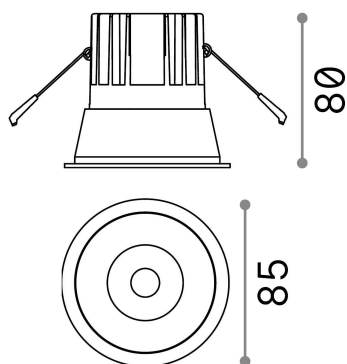

Info generali

Tecnico - Lampade da incasso

Indoor ceiling recessed projector with integrated LED sources and direct light emission

Ean	8021696192307
Articolo	GAME TRIM ROUND 11W 3000K WH GD
Installazione	Lampade da incasso
Garanzia	5 years
Peso lordo	0.4 kg
Volume	0.001634 m ³

Info tecniche e installative

Peso netto	0.35 kg
Classe di isolamento	II
Grado di protezione	IP20
Conformità	CE
Temperatura d'esercizio	0° ~ +40 °C
Dimmer	NO, On-Off
Alimentazione	220-240 V AC 50/60 Hz
Alimentatore	Separate, included Replaceable (by qualified operators only), electronic
Specifiche per l'incasso	Ø 75 - h. ≥ 150 , 3-40
Resistenza al carico	IK06
Protezione frontale	IP40 [DO NOT COVER]
Accessori non inclusi	Dimmable driver

Info sorgente e prestazionali

Sorgente integrata	Integrated LED module
Sorgente sostituibile	Replaceable (by qualified operators only)
Potenza	11 W
Emissione	Direct
Consumo massimo	max 11,00 W
Caratteristiche LED	LED COB CREE
CCT LED	3000 K
Durata LED (t. 25°C)	50000 h
CRI	> 80
Fascio luminoso	36°
UGR massimo	< 19
Flusso sorgente	1100 lm
Flusso utile	940 lm
Rischio fotobiologico	1