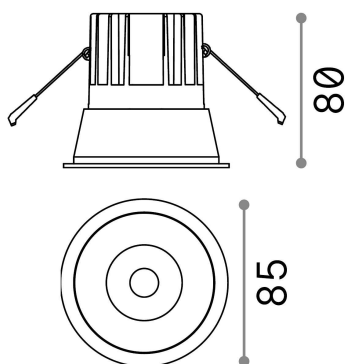

Info generali

Tecnico - Lampade da incasso

Indoor ceiling recessed projector with integrated LED sources and direct light emission

Ean	8021696192284
Articolo	GAME TRIM ROUND 11W 3000K WH SL
Installazione	Lampade da incasso
Garanzia	5 years
Peso lordo	0.4 kg
Volume	0.001634 m ³

Info tecniche e installative

Peso netto	0.35 kg
Classe di isolamento	II
Grado di protezione	IP20
Conformità	CE
Temperatura d'esercizio	0° ~ +40 °C
Dimmer	NO, On-Off
Alimentazione	220-240 V AC 50/60 Hz
Alimentatore	Separate, included Replaceable (by qualified operators only), electronic
Specifiche per l'incasso	Ø 75 - h. ≥ 150 , 3-40
Resistenza al carico	IK06
Protezione frontale	IP40 [DO NOT COVER]
Accessori non inclusi	Dimmable driver

Info sorgente e prestazionali

Sorgente integrata	Integrated LED module
Sorgente sostituibile	Replaceable (by qualified operators only)
Potenza	11 W
Emissione	Direct
Consumo massimo	max 11,00 W
Caratteristiche LED	LED COB CREE
CCT LED	3000 K
Durata LED (t. 25°C)	50000 h
CRI	> 80
Fascio luminoso	36°
UGR massimo	< 19
Flusso sorgente	1100 lm
Flusso utile	1010 lm
Rischio fotobiologico	1