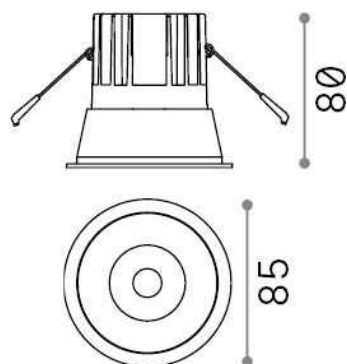

### Tecnico - Lampade da incasso

Indoor ceiling recessed projector with integrated LED sources, enhanced protection and direct light emission

<b>Ean</b>	8021696313191
<b>Articolo</b>	GAME TRIM ROUND 11W 3000K WH WH IP65
<b>Installazione</b>	Lampade da incasso
<b>Garanzia</b>	5 years
<b>Peso lordo</b>	0.15 kg
<b>Volume</b>	0.001634 m <sup>3</sup>

## Info tecniche e installative

<b>Peso netto</b>	0.07 kg
<b>Classe di isolamento</b>	II
<b>Grado di protezione</b>	IP20
<b>Conformità</b>	CE
<b>Temperatura d'esercizio</b>	0° ~ +40 °C
<b>Dimmer</b>	NO, On-Off
<b>Alimentazione</b>	220-240 V AC 50/60 Hz
<b>Alimentatore</b>	Separate, included Replaceable (by qualified operators only), electronic
<b>Specifiche per l'incasso</b>	Ø 75 - h. ≥ 150 , 5-40
<b>Protezione frontale</b>	IP65 [DO NOT COVER]