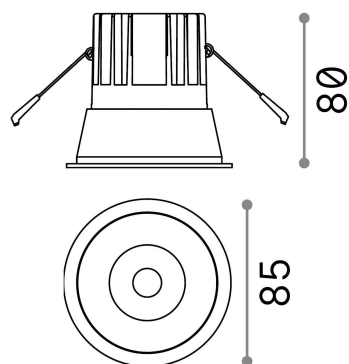

## Tecnico - Lampade da incasso

Indoor ceiling recessed projector with integrated LED sources and direct light emission

<b>Ean</b>	8021696192291
<b>Articolo</b>	GAME TRIM ROUND 11W 3000K WH WH
<b>Installazione</b>	Lampade da incasso
<b>Garanzia</b>	5 years
<b>Peso lordo</b>	0.4 kg
<b>Volume</b>	0.001634 m <sup>3</sup>

## Info tecniche e installative

<b>Peso netto</b>	0.35 kg
<b>Classe di isolamento</b>	II
<b>Grado di protezione</b>	IP20
<b>Conformità</b>	CE
<b>Temperatura d'esercizio</b>	0° ~ +40 °C
<b>Dimmer</b>	NO, On-Off
<b>Alimentazione</b>	220-240 V AC 50/60 Hz
<b>Alimentatore</b>	Separate, included Replaceable (by qualified operators only), electronic
<b>Specifiche per l'incasso</b>	Ø 75 - h. ≥ 150 , 3-40
<b>Resistenza al carico</b>	IK06
<b>Protezione frontale</b>	IP40 [DO NOT COVER]
<b>Accessori non inclusi</b>	Dimmable driver

## Info sorgente e prestazionali

<b>Sorgente integrata</b>	Integrated LED module
<b>Sorgente sostituibile</b>	Replaceable (by qualified operators only)
<b>Potenza</b>	11 W
<b>Emissione</b>	Direct
<b>Consumo massimo</b>	max 11,00 W
<b>Caratteristiche LED</b>	LED COB CREE
<b>CCT LED</b>	3000 K
<b>Durata LED (t. 25°C)</b>	50000 h
<b>CRI</b>	> 80
<b>Fascio luminoso</b>	36°
<b>UGR massimo</b>	< 19
<b>Flusso sorgente</b>	1100 lm
<b>Flusso utile</b>	1010 lm
<b>Rischio fotobiologico</b>	1