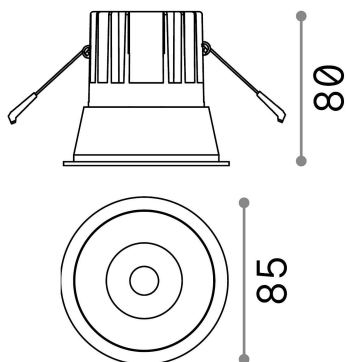

Info generali

Tecnico - Lampade da incasso

Indoor ceiling recessed projector with integrated LED sources and direct light emission

Ean	8021696267968
Articolo	GAME TRIM ROUND 11W 4000K BK BK
Installazione	Lampade da incasso
Garanzia	5 years
Peso lordo	0.4 kg
Volume	0.001634 m ³

Info tecniche e installative

Peso netto	0.35 kg
Classe di isolamento	II
Grado di protezione	IP20
Conformità	CE
Temperatura d'esercizio	0° ~ +40 °C
Dimmer	NO, On-Off
Alimentazione	220-240 V AC 50/60 Hz
Alimentatore	Separate, included Replaceable (by qualified operators only), electronic
Specifiche per l'incasso	Ø 75 - h. ≥ 150 , 3-40
Resistenza al carico	IK06
Protezione frontale	IP40 [DO NOT COVER]
Accessori non inclusi	Dimmable driver

Info sorgente e prestazionali

Sorgente integrata	Integrated LED module
Sorgente sostituibile	Replaceable (by qualified operators only)
Potenza	11 W
Emissione	Direct
Consumo massimo	max 11,00 W
Caratteristiche LED	LED COB CREE
CCT LED	4000 K
Durata LED (t. 25°c)	50000 h
CRI	> 80
Fascio luminoso	36°
UGR massimo	< 19
Flusso sorgente	1250 lm
Flusso utile	1060 lm
Rischio fotobiologico	2