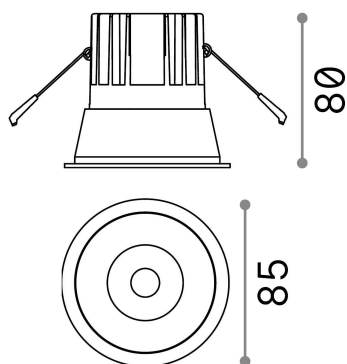

Info generali

Tecnico - Lampade da incasso

Indoor ceiling recessed projector with integrated LED sources and direct light emission

Ean	8021696267975
Articolo	GAME TRIM ROUND 11W 4000K WH WH
Installazione	Lampade da incasso
Garanzia	5 years
Peso lordo	0.4 kg
Volume	0.001634 m ³

Info tecniche e installative

Peso netto	0.35 kg
Classe di isolamento	II
Grado di protezione	IP20
Conformità	CE
Temperatura d'esercizio	0° ~ +40 °C
Dimmer	NO, On-Off
Alimentazione	220-240 V AC 50/60 Hz
Alimentatore	Separate, included Replaceable (by qualified operators only), electronic
Specifiche per l'incasso	Ø 75 - h. ≥ 150 , 3-40
Resistenza al carico	IK06
Protezione frontale	IP40 [DO NOT COVER]
Accessori non inclusi	Dimmable driver

Info sorgente e prestazionali

Sorgente integrata	Integrated LED module
Sorgente sostituibile	Replaceable (by qualified operators only)
Potenza	11 W
Emissione	Direct
Consumo massimo	max 11,00 W
Caratteristiche LED	LED COB CREE
CCT LED	4000 K
Durata LED (t. 25°C)	50000 h
CRI	> 80
Fascio luminoso	36°
UGR massimo	< 19
Flusso sorgente	1250 lm
Flusso utile	1150 lm
Rischio fotobiologico	2