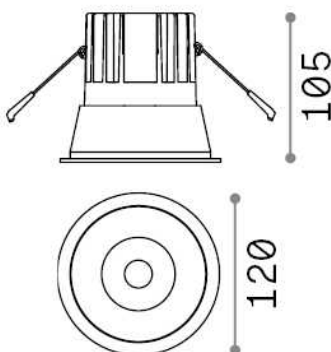

Info generali

Tecnico - Lampade da incasso

Indoor ceiling recessed projector with integrated LED sources and direct light emission

Ean	8021696273167
Articolo	GAME TRIM ROUND 20W 3000K BK BK
Installazione	Lampade da incasso
Garanzia	5 years
Peso lordo	0.98 kg
Volume	0.003328 m ³

Info tecniche e installative

Peso netto	0.66 kg
Classe di isolamento	II
Grado di protezione	IP20
Conformità	CE
Temperatura d'esercizio	0° ~ +40 °C
Dimmer	NO, On-Off
Alimentazione	220-240 V AC 50/60 Hz
Alimentatore	Separate, included Replaceable (by qualified operators only), electronic
Specifiche per l'incasso	Ø 110 - h. ≥ 150 , 3-35
Resistenza al carico	IK06
Protezione frontale	IP40 [DO NOT COVER]
Accessori non inclusi	Dimmable driver

Info sorgente e prestazionali

Sorgente integrata	Integrated LED module
Sorgente sostituibile	Replaceable (by qualified operators only)
Potenza	20 W
Emissione	Direct
Consumo massimo	max 20,00 W
Caratteristiche LED	LED COB CREE
CCT LED	3000 K
Durata LED (t. 25°c)	50000 h
CRI	> 90
SDCM	3
Fascio luminoso	24°
UGR massimo	< 19
Flusso sorgente	2350 lm
Flusso utile	1760 lm
Rischio fotobiologico	1