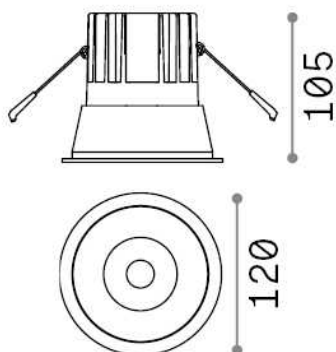

## Tecnico - Lampade da incasso

Indoor ceiling recessed projector with integrated LED sources and direct light emission

<b>Ean</b>	8021696273174
<b>Articolo</b>	GAME TRIM ROUND 20W 3000K WH WH
<b>Installazione</b>	Lampade da incasso
<b>Garanzia</b>	5 years
<b>Peso lordo</b>	0.98 kg
<b>Volume</b>	0.003328 m <sup>3</sup>

## Info tecniche e installative

<b>Peso netto</b>	0.66 kg
<b>Classe di isolamento</b>	II
<b>Grado di protezione</b>	IP20
<b>Conformità</b>	CE
<b>Temperatura d'esercizio</b>	0° ~ +40 °C
<b>Dimmer</b>	NO, On-Off
<b>Alimentazione</b>	220-240 V AC 50/60 Hz
<b>Alimentatore</b>	Separate, included Replaceable (by qualified operators only), electronic
<b>Specifiche per l'incasso</b>	Ø 110 - h. ≥ 150 , 3-35
<b>Resistenza al carico</b>	IK06
<b>Protezione frontale</b>	IP40 [DO NOT COVER]
<b>Accessori non inclusi</b>	Dimmable driver

## Info sorgente e prestazionali

<b>Sorgente integrata</b>	Integrated LED module
<b>Sorgente sostituibile</b>	Replaceable (by qualified operators only)
<b>Potenza</b>	20 W
<b>Emissione</b>	Direct
<b>Consumo massimo</b>	max 20,00 W
<b>Caratteristiche LED</b>	LED COB CREE
<b>CCT LED</b>	3000 K
<b>Durata LED (t. 25°C)</b>	50000 h
<b>CRI</b>	> 90
<b>SDCM</b>	3
<b>Fascio luminoso</b>	24°
<b>UGR massimo</b>	< 19
<b>Flusso sorgente</b>	2350 lm
<b>Flusso utile</b>	1850 lm
<b>Rischio fotobiologico</b>	1