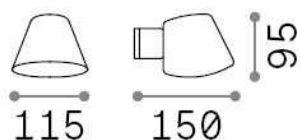

Info sorgente e prestazionali

Sorgente integrata	Light bulb (not included)
Sorgente sostituibile	No
Potenza	GU10 max 1 x 28 W
Emissione	Direct
Consumo massimo	-