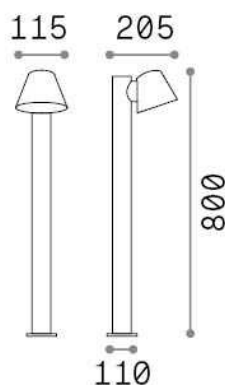

Info generali

Esterno - Lampade da terra

Indoor ground mounted bollard with direct light emission

Ean	8021696319704
Articolo	GAS PT1 BIANCO
Installazione	Lampade da terra
Garanzia	5 years
Peso lordo	2.11 kg
Volume	0.021648 m ³

Info tecniche e installative

Peso netto	1.79 kg
Classe di isolamento	I
Grado di protezione	IP43
Conformità	CE
Temperatura d'esercizio	0° ~ +40 °C
Dimmer	Determined by the light bulb
Alimentazione	220-240 V AC
Alimentatore	Not required

Info sorgente e prestazionali

Sorgente integrata	Light bulb (not included)
Sorgente sostituibile	No
Potenza	GU10 max 1 x 35 W
Emissione	Direct
Consumo massimo	-