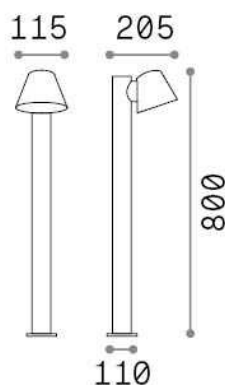

Info sorgente e prestazionali

Sorgente integrata	Light bulb (not included)
Sorgente sostituibile	No
Potenza	GU10 max 1 x 35 W
Emissione	Direct
Consumo massimo	-