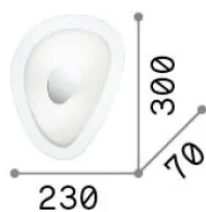

Info sorgente e prestazionali

Sorgente integrata	Light bulb (not included)
Sorgente sostituibile	No
Potenza	E27 max 2 x 60 W
Emissione	Diffuse
Consumo massimo	-
Lampadina consigliata	101286 E27 SFERA 4W 3000K CRI80 BIANCO