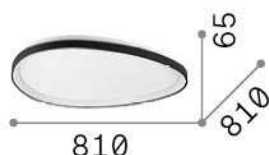

Info sorgente e prestazionali

Sorgente integrata	Integrated LED module
Sorgente sostituibile	Replaceable (by qualified operators only)
Potenza	41 W
Emissione	Direct
Consumo massimo	max 41,00 W
Caratteristiche LED	LED SMD
CCT LED	3000 K
Durata LED (t. 25°C)	30000 h
CRI	> 80
Fascio luminoso	-
Flusso sorgente	5400 lm
Flusso utile	2630 lm
Rischio fotobiologico	2