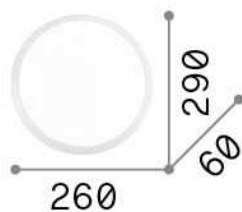

Info generali

Interno - Lampade da soffitto

Indoor ceiling or wall mounted lamp with integrated LED sources and diffuse light emission

Ean	8021696252599
Articolo	GEMMA PL D29 BIANCO
Installazione	Lampade da soffitto
Garanzia	5 years
Peso lordo	0.76 kg
Volume	0.01638 m ³

Info sorgente e prestazionali

Sorgente integrata	Integrated LED module
Sorgente sostituibile	No
Potenza	LED 12 W
Emissione	Diffuse
Consumo massimo	max 12,00 W
Caratteristiche LED	LED SMD module
CCT LED	3000 K
Durata LED (t. 25°C)	20000 h
CRI	> 80
Flusso sorgente	1440 lm
Flusso utile	850 lm
Lampadina inclusa	1 - E14 OLIVA 4W 3000K CRI80 SATIN