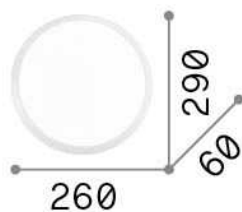

Info sorgente e prestazionali

Sorgente integrata	Integrated LED module
Sorgente sostituibile	No
Potenza	LED 12 W
Emissione	Diffuse
Consumo massimo	max 12,00 W
Caratteristiche LED	LED SMD module
CCT LED	3000 K
Durata LED (t. 25°c)	20000 h
CRI	> 80
Flusso sorgente	1440 lm
Flusso utile	850 lm
Lampadina inclusa	1 - E14 OLIVA 4W 3000K CRI80 SATIN