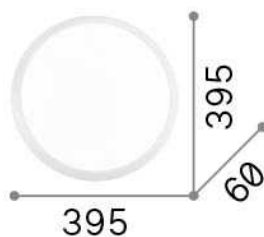

## Interno - Lampade da soffitto

Indoor ceiling or wall mounted lamp with integrated LED sources and diffuse light emission

<b>Ean</b>	8021696252629
<b>Articolo</b>	GEMMA PL D39 NERO
<b>Installazione</b>	Lampade da soffitto
<b>Garanzia</b>	5 years
<b>Peso lordo</b>	1.24 kg
<b>Volume</b>	0.027508 m <sup>3</sup>

## Info sorgente e prestazionali

<b>Sorgente integrata</b>	Integrated LED module
<b>Sorgente sostituibile</b>	No
<b>Potenza</b>	LED 24 W
<b>Emissione</b>	Diffuse
<b>Consumo massimo</b>	max 24,00 W
<b>Caratteristiche LED</b>	LED SMD module
<b>CCT LED</b>	3000 K
<b>Durata LED (t. 25°c)</b>	20000 h
<b>CRI</b>	> 80
<b>Flusso sorgente</b>	2880 lm
<b>Flusso utile</b>	1850 lm
<b>Lampadina inclusa</b>	1 - E14 OLIVA 4W 3000K CRI80 SATIN