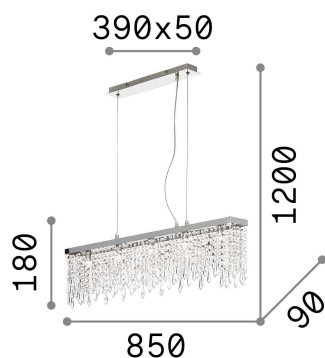

Info generali

Interno - Sospensioni

Indoor suspended chandelier light with multiple sources and diffuse light emission

Ean	8021696098722
Articolo	GIADA SP5
Installazione	Sospensioni
Garanzia	5 years
Peso lordo	5 kg
Volume	0.021672 m ³

Info tecniche e installative

Peso netto	4 kg
Classe di isolamento	I
Grado di protezione	IP20
Conformità	CE
Temperatura d'esercizio	0° ~ +40 °C
Dimmer	Determined by the light bulb
Alimentazione	220-240 V AC
Alimentatore	Not required

Info sorgente e prestazionali

Sorgente integrata	Light bulb (included)
Sorgente sostituibile	Replaceable
Potenza	G9 max 5 x 40 W
Emissione	Diffuse
Consumo massimo	-
Lampadina inclusa	1 - E14 OLIVA 4W 3000K CRI80 SATIN