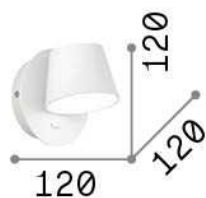

Info generali

Interno - Lampade da parete

Indoor wall mounted lamp with integrated LED sources, in-built switch and direct light emission

Ean	8021696167152
Articolo	GIM AP BIANCO
Installazione	Lampade da parete
Garanzia	5 years
Peso lordo	0.53 kg
Volume	0.003364 m ³

Info sorgente e prestazionali

Sorgente integrata	Integrated LED module
Sorgente sostituibile	No
Potenza	LED 6 W
Emissione	Direct
Consumo massimo	max 6,00 W
Caratteristiche LED	LED SMD
CCT LED	3000 K
Durata LED (t. 25°C)	15000 h
CRI	> 80
Flusso sorgente	530 lm
Flusso utile	400 lm
Rischio fotobiologico	EXEMPT
Lampadina inclusa	1 - E14 OLIVA 4W 3000K CRI80 SATIN