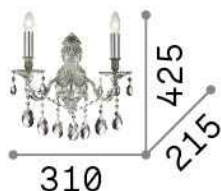

Info generali

Interno - Lampade da parete

Indoor wall mounted chandelier light with multiple sources and diffuse light emission

Ean	8021696060491
Articolo	GIOCONDA AP2 ORO
Installazione	Lampade da parete
Garanzia	5 years
Peso lordo	1.7 kg
Volume	0.011121 m ³

Info tecniche e installative

Peso netto	1.31 kg
Classe di isolamento	I
Grado di protezione	IP20
Conformità	CE
Temperatura d'esercizio	0° ~ +40 °C
Dimmer	Determined by the light bulb
Alimentazione	220-240 V AC
Alimentatore	Not required