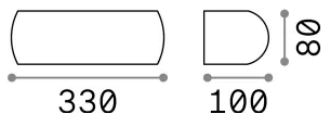

Info generali

Esterno - Applique

Outdoor wall mounted lamp with direct/indirect light emission

Ean	8021696163598
Articolo	GIOVE AP1 COFFEE
Installazione	Applique
Garanzia	5 years
Peso lordo	1.1 kg
Volume	0.004313 m ³

Info tecniche e installative

Peso netto	0.9 kg
Classe di isolamento	I
Grado di protezione	IP54
Conformità	CE
Temperatura d'esercizio	-15° ~ +45 °C
Dimmer	Non-dimmable
Alimentazione	220-240 V AC
Alimentatore	Not required