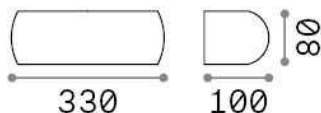

Info sorgente e prestazionali

Sorgente integrata	Light bulb (not included)
Sorgente sostituibile	No
Potenza	E27 max 1 x 60 W
Emissione	Direct + Indirect
Consumo massimo	-
Lampadina inclusa	1 - E14 OLIVA 4W 3000K CRI80 SATIN