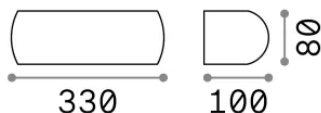

Info generali

Esterno - Applique

Outdoor wall mounted lamp with direct/indirect light emission

Ean	8021696092201
Articolo	GIOVE AP1 NERO
Installazione	Applique
Garanzia	5 years
Peso lordo	1.1 kg
Volume	0.004313 m ³

Info tecniche e installative

Peso netto	0.9 kg
Classe di isolamento	I
Grado di protezione	IP54
Conformità	CE
Temperatura d'esercizio	-15° ~ +45 °C
Dimmer	Non-dimmable
Alimentazione	220-240 V AC
Alimentatore	Not required