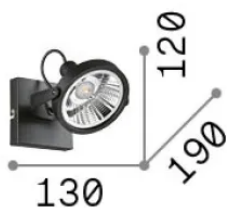

Info generali

Interno - Lampade da soffitto

Indoor ceiling or wall mounted adjustable projector with direct light emission

Ean	8021696200194
Articolo	GLIM PL1 BIANCO
Installazione	Lampade da soffitto
Garanzia	5 years
Peso lordo	0.57 kg
Volume	0.003402 m ³

Info tecniche e installative

Peso netto	0.48 kg
Classe di isolamento	I
Grado di protezione	IP20
Conformità	CE
Temperatura d'esercizio	0° ~ +40 °C
Dimmer	Non-dimmable
Alimentazione	220-240 V AC
Alimentatore	Not required

Info sorgente e prestazionali

Sorgente integrata	Light bulb (included)
Sorgente sostituibile	Replaceable
Potenza	GU10 max 1 x 50 W
Emissione	Direct
Consumo massimo	-
Lampadina inclusa	189031 GU10 10W 750Lm 3000K CR180
Lampadina consigliata	189031 GU10 10W 750Lm 3000K CR180