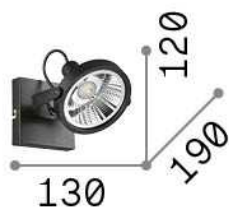

Info generali

Interno - Lampade da soffitto

Indoor ceiling or wall mounted adjustable projector with direct light emission

Ean	8021696200231
Articolo	GLIM PL1 NERO
Installazione	Lampade da soffitto
Garanzia	5 years
Peso lordo	0.57 kg
Volume	0.003402 m ³

Info tecniche e installative

Peso netto	0.48 kg
Classe di isolamento	I
Grado di protezione	IP20
Conformità	CE
Temperatura d'esercizio	0° ~ +40 °C
Dimmer	Determined by the light bulb
Alimentazione	220-240 V AC
Alimentatore	Not required
Orientabilità	YES

Info sorgente e prestazionali

Sorgente integrata	Light bulb (included)
Sorgente sostituibile	Replaceable
Potenza	GU10 max 1 x 50 W
Emissione	Direct
Consumo massimo	-
Lampadina inclusa	1 - E14 OLIVA 4W 3000K CRI80 SATIN