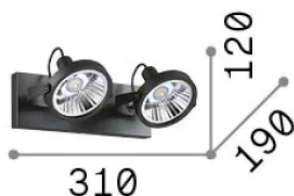

Info generali

Interno - Lampade da soffitto

Indoor ceiling or wall mounted adjustable projector with multiple sources and direct light emission

Ean	8021696200200
Articolo	GLIM PL2 BIANCO
Installazione	Lampade da soffitto
Garanzia	5 years
Peso lordo	1.08 kg
Volume	0.007394 m ³

Info tecniche e installative

Peso netto	0.89 kg
Classe di isolamento	I
Grado di protezione	IP20
Conformità	CE
Temperatura d'esercizio	0° ~ +40 °C
Dimmer	Non-dimmable
Alimentazione	220-240 V AC
Alimentatore	Not required

Info sorgente e prestazionali

Sorgente integrata	Light bulb (included)
Sorgente sostituibile	Replaceable
Potenza	GU10 max 2 x 50 W
Emissione	Direct
Consumo massimo	-
Lampadina inclusa	189031 GU10 10W 750Lm 3000K CR180
Lampadina consigliata	189031 GU10 10W 750Lm 3000K CR180