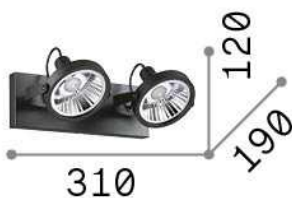

Info generali

Interno - Lampade da soffitto

Indoor ceiling or wall mounted adjustable projector with multiple sources and direct light emission

Ean	8021696200248
Articolo	GLIM PL2 NERO
Installazione	Lampade da soffitto
Garanzia	5 years
Peso lordo	1.08 kg
Volume	0.007394 m ³

Info tecniche e installative

Peso netto	0.89 kg
Classe di isolamento	I
Grado di protezione	IP20
Conformità	CE
Temperatura d'esercizio	0° ~ +40 °C
Dimmer	Determined by the light bulb
Alimentazione	220-240 V AC
Alimentatore	Not required
Orientabilità	YES

Info sorgente e prestazionali

Sorgente integrata	Light bulb (included)
Sorgente sostituibile	Replaceable
Potenza	GU10 max 2 x 50 W
Emissione	Direct
Consumo massimo	-
Lampadina inclusa	1 - E14 OLIVA 4W 3000K CRI80 SATIN