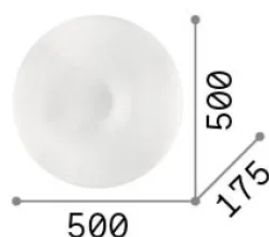

Info sorgente e prestazionali

Sorgente integrata	Light bulb (not included)
Sorgente sostituibile	No
Potenza	E27 max 3 x 60 W
Emissione	Diffuse
Consumo massimo	-
Lampadina consigliata	101286 E27 SFERA 4W 3000K CRI80 BIANCO