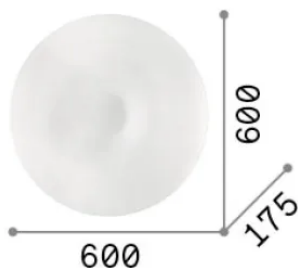

Info generali

Interno - Lampade da soffitto

Indoor ceiling or wall mounted lamp with multiple sources and diffuse light emission

Ean	8021696019765
Articolo	GLORY PL5 D60
Installazione	Lampade da soffitto
Garanzia	5 years
Peso lordo	6.45 kg
Volume	0.17892 m ³

Info sorgente e prestazionali

Sorgente integrata	Light bulb (not included)
Sorgente sostituibile	No
Potenza	E27 max 5 x 60 W
Emissione	Diffuse
Consumo massimo	-
Lampadina consigliata	101286 E27 SFERA 4W 3000K CRI80 BIANCO