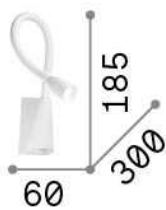

Info generali

Interno - Lampade da parete

Indoor wall mounted adjustable lamp with integrated LED sources, in-built switch and direct light emission

Ean	8021696142708
Articolo	GOOSE AP BIANCO
Installazione	Lampade da parete
Garanzia	5 years
Peso lordo	0.55 kg
Volume	0.00401 m ³

Info sorgente e prestazionali

Sorgente integrata	Integrated LED module
Sorgente sostituibile	No
Potenza	LED 3 W
Emissione	Direct
Consumo massimo	max 3,00 W
Caratteristiche LED	LED SMD
CCT LED	3000 K
Durata LED (t. 25°c)	30000 h
CRI	> 80
Flusso sorgente	200 lm
Flusso utile	130 lm
Lampadina inclusa	1 - E14 OLIVA 4W 3000K CRI80 SATIN