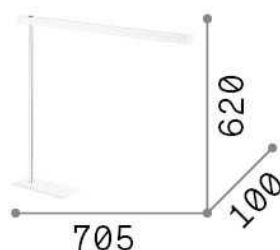

Info generali

Interno - Lampade da tavolo

Indoor table adjustable lamp with integrated LED sources, in-built switch and direct light emission

Ean	8021696147659
Articolo	GRU TL NERO
Installazione	Lampade da tavolo
Garanzia	5 years
Peso lordo	2.56 kg
Volume	0.008424 m ³

Info sorgente e prestazionali

Sorgente integrata	Integrated LED module
Sorgente sostituibile	No
Potenza	LED 6,3 W
Emissione	Direct
Consumo massimo	max 6,30 W
Caratteristiche LED	LED SMD
CCT LED	3000 K
Durata LED (t. 25°C)	15000 h
CRI	> 80
Flusso sorgente	400 lm
Flusso utile	320 lm
Rischio fotobiologico	EXEMPT
Lampadina inclusa	1 - E14 OLIVA 4W 3000K CRI80 SATIN