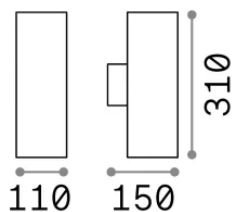

Info generali

Esterno - Applique

Outdoor wall mounted lamp with multiple sources and direct/indirect light emission

Ean	8021696092300
Articolo	GUN AP2 BIG BIANCO
Installazione	Applique
Garanzia	5 years
Peso lordo	1.75 kg
Volume	0.006732 m ³

Info tecniche e installative

Peso netto	1.35 kg
Classe di isolamento	I
Grado di protezione	IP54
Conformità	CE
Temperatura d'esercizio	-15° ~ +45 °C
Dimmer	Non-dimmable
Alimentazione	220-240 V AC
Alimentatore	Not required