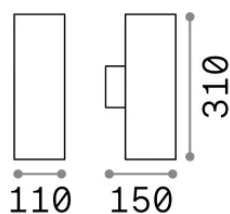

Info generali

Esterno - Applique

Outdoor wall mounted lamp with multiple sources and direct/indirect light emission

Ean	8021696163611
Articolo	GUN AP2 BIG COFFEE
Installazione	Applique
Garanzia	5 years
Peso lordo	1.75 kg
Volume	0.006528 m ³

Info tecniche e installative

Peso netto	1.35 kg
Classe di isolamento	I
Grado di protezione	IP54
Conformità	CE
Temperatura d'esercizio	-15° ~ +45 °C
Dimmer	Non-dimmable
Alimentazione	220-240 V AC
Alimentatore	Not required