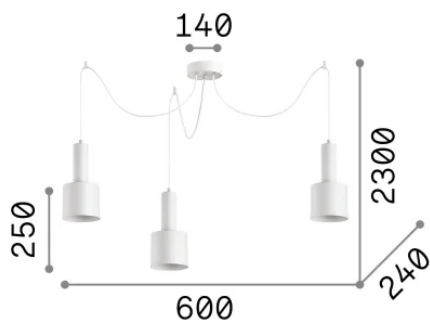

Info generali

Interno - Sospensioni

Indoor suspended lamp with multiple sources and direct light emission

Ean	8021696231587
Articolo	HOLLY SP3 BIANCO
Installazione	Sospensioni
Garanzia	5 years
Peso lordo	3.67 kg
Volume	0.0288 m ³

Info tecniche e installative

Peso netto	2.74 kg
Classe di isolamento	II
Grado di protezione	IP20
Conformità	CE
Temperatura d'esercizio	0° ~ +40 °C
Dimmer	Non-dimmable
Alimentazione	220-240 V AC
Alimentatore	Not required

Info sorgente e prestazionali

Sorgente integrata	Light bulb (not included)
Sorgente sostituibile	No
Potenza	E27 max 3 x 60 W
Emissione	Direct
Consumo massimo	-
Lampadina consigliata	123899 E27 GOCCIA 08W 3000K CRI80 BIANCO