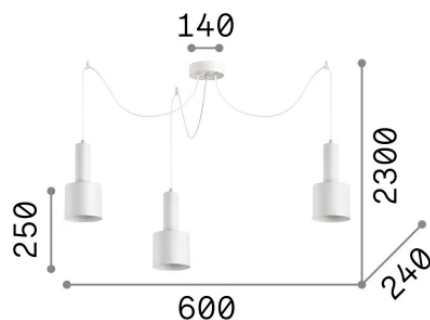

Info generali

Interno - Sospensioni

Indoor suspended lamp with multiple sources and direct light emission

Ean	8021696231594
Articolo	HOLLY SP3 NERO
Installazione	Sospensioni
Garanzia	5 years
Peso lordo	3.67 kg
Volume	0.0288 m ³

Info tecniche e installative

Peso netto	2.74 kg
Classe di isolamento	II
Grado di protezione	IP20
Conformità	CE
Temperatura d'esercizio	0° ~ +40 °C
Dimmer	Non-dimmable
Alimentazione	220-240 V AC
Alimentatore	Not required

Info sorgente e prestazionali

Sorgente integrata	Light bulb (not included)
Sorgente sostituibile	No
Potenza	E27 max 3 x 60 W
Emissione	Direct
Consumo massimo	-
Lampadina consigliata	123899 E27 GOCCIA 08W 3000K CRI80 BIANCO