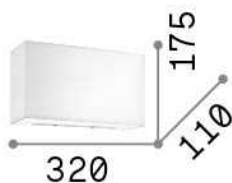

Info sorgente e prestazionali

Sorgente integrata	Light bulb (not included)
Sorgente sostituibile	No
Potenza	E27 max 1 x 60 W
Emissione	Diffuse
Consumo massimo	-