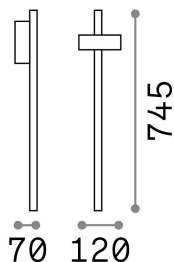

Info generali

Esterno - Lampade da terra

Outdoor ground mounted adjustable bollard with integrated LED sources and direct light emission

Ean	8021696251226
Articolo	HUB PT H074
Installazione	Lampade da terra
Garanzia	5 years
Peso lordo	0.95 kg
Volume	0.00825 m ³

Info sorgente e prestazionali

Sorgente integrata	Integrated LED module
Sorgente sostituibile	Replaceable (by qualified operators only)
Potenza	4,5 W
Emissione	Direct
Consumo massimo	max 4,50 W
Caratteristiche LED	LED COB CREE
CCT LED	3000 K
Durata LED (t. 25°C)	30000 h
CRI	> 80
Fascio luminoso	38°
Flusso sorgente	410 lm
Flusso utile	250 lm
Rischio fotobiologico	1