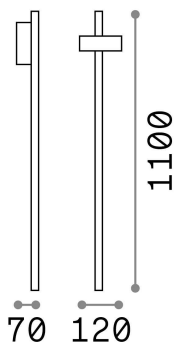

Info generali

Esterno - Lampade da terra

Outdoor ground mounted adjustable bollard with integrated LED sources and direct light emission

Ean	8021696251257
Articolo	HUB PT H110
Installazione	Lampade da terra
Garanzia	5 years
Peso lordo	1.02 kg
Volume	0.00572 m ³

Info sorgente e prestazionali

Sorgente integrata	Integrated LED module
Sorgente sostituibile	Replaceable (by qualified operators only)
Potenza	4,5 W
Emissione	Direct
Consumo massimo	max 4,50 W
Caratteristiche LED	LED COB CREE
CCT LED	3000 K
Durata LED (t. 25°c)	30000 h
CRI	> 80
Fascio luminoso	38°
Flusso sorgente	410 lm
Flusso utile	250 lm
Rischio fotobiologico	1