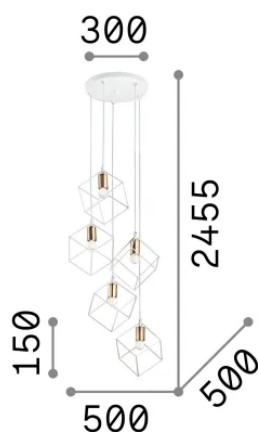

Info generali

Interno - Sospensioni

Indoor suspended lamp with multiple sources and diffuse light emission

Ean	8021696237671
Articolo	ICE SP5 BIANCO
Installazione	Sospensioni
Garanzia	5 years
Peso lordo	3.5 kg
Volume	0.034848 m ³

Info sorgente e prestazionali

Sorgente integrata	Light bulb (not included)
Sorgente sostituibile	No
Potenza	E27 max 5 x 60 W
Emissione	Diffuse
Consumo massimo	-
Lampadina consigliata	101286 E27 SFERA 4W 3000K CRI80 BIANCO