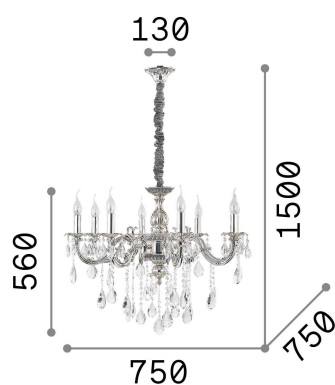

Info generali

Interno - Sospensioni

Indoor suspended chandelier light with multiple sources and diffuse light emission

Ean	8021696014395
Articolo	IMPERO SP8
Installazione	Sospensioni
Garanzia	5 years
Peso lordo	11.1 kg
Volume	0.045408 m ³

Info tecniche e installative

Peso netto	7.5 kg
Classe di isolamento	I
Grado di protezione	IP20
Conformità	CE
Temperatura d'esercizio	0° ~ +40 °C
Dimmer	Determined by the light bulb
Alimentazione	220-240 V AC
Alimentatore	Not required

Info sorgente e prestazionali

Sorgente integrata	Light bulb (not included)
Sorgente sostituibile	No
Potenza	E14 max 8 x 40 W
Emissione	Diffuse
Consumo massimo	-