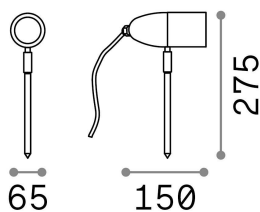

Info generali

Esterno - Proiettori

Outdoor projector with direct light emission

Ean	8021696115412
Articolo	INSIDE PR1 ANTRACITE
Installazione	Proiettori
Garanzia	5 years
Peso lordo	0.47 kg
Volume	0.00153 m ³

Info tecniche e installative

Peso netto	0.37 kg
Classe di isolamento	I
Grado di protezione	IP54
Conformità	CE
Temperatura d'esercizio	-15° ~ +45 °C
Dimmer	Determined by the light bulb
Alimentazione	220-240 V AC
Alimentatore	Not required